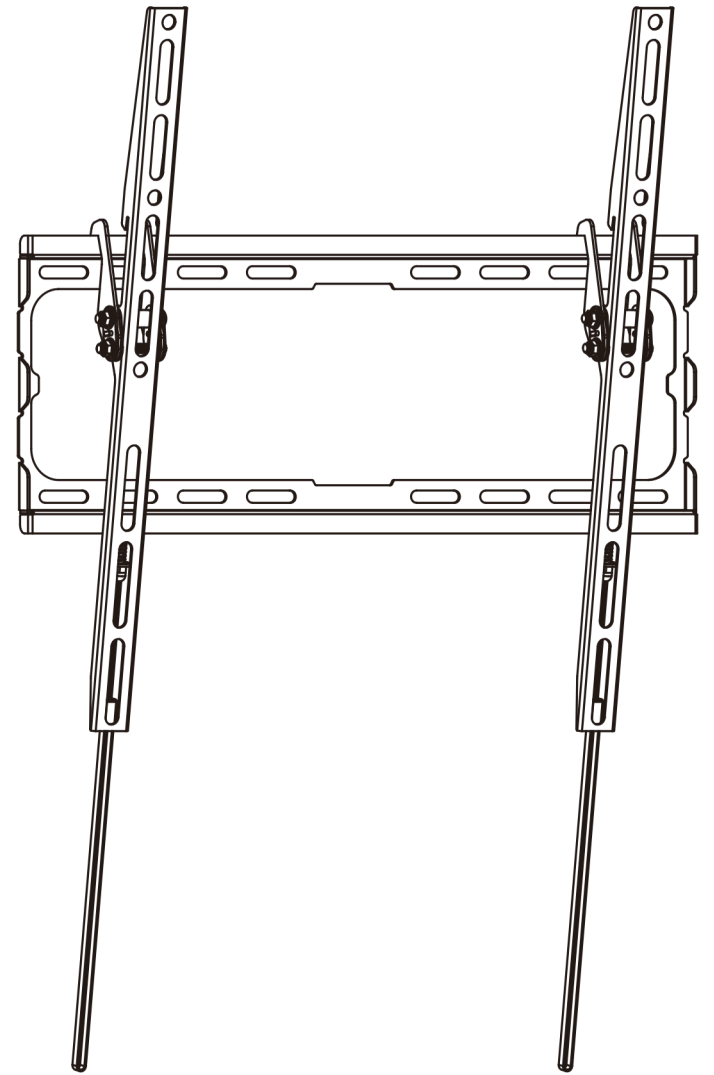

UPOZORNĚNÍ: Použití s produkty těžšími, než je uvedená jmenovitá hmotnost, může způsobit nestabilitu a možné zranění.

- Pečlivě dodržujte montážní pokyny. Nesprávná instalace může způsobit poškození nebo vážné zranění osob. Je nutné používat ochranné pomůcky a vhodné nástroje. Tento produkt by měli instalovat pouze proškolené osoby.
- Pro bezpečné zvedání a správné umístění těžkých výrobků vždy požádejte o pomoc nebo použijte zdvihací zařízení.
- Při používání výrobku se držte v bezpečné vzdálenosti od jeho pohyblivých částí.
- Používejte výrobek pouze k určenému účelu.
- Jakékoli pokusy o úpravu konstrukce jsou zakázány.
- Ujistěte se, že nosná plocha bezpečně unese kombinovanou hmotnost zařízení a veškerého připojeného hardwaru a komponentů.
- Použijte dodané montážní šrouby a **NEPŘETÁHNĚTE** je.
- Tento výrobek obsahuje malé předměty, které by v případě spolknutí mohly představovat nebezpečí udušení. Uchovávejte tyto předměty mimo dosah dětí.
- Výrobek je určen k vnitřnímu použití. Používání tohoto výrobku venku může vést k pádu výrobku a zranění osob.

DŮLEŽITÉ: Před instalací se ujistěte, že jste obdrželi všechny součásti podle seznamu.

ÚDRŽBA: V pravidelných intervalech (nejméně každé tři měsíce) kontrolujte, zda je výrobek bezpečný pro použití.

KL32-44T

Kompatibilní s VESA

75x75 100x100 100x150
150x100 100x200 200x100
150x150 200x200 200x300
300x200 200x400 400x200
300x300 300x400
400x300 400x400

75"
MAX

45kg
(99lbs)
Nosnost